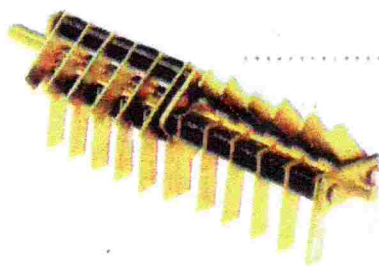

Verticut

Il massaggiatore del vostro prato.

○ Lame mobili

Grazie alle sue lame arieggia il terreno migliorando la salute del prato, rimuovendone il feltro nocivo, favorendo la sintesi clorofilliana e la crescita in profondità di radici più forti e sane.